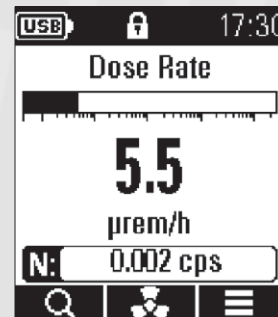

PHYSICAL FEATURES

Dimensions (L x W x H)	14,5 x 5,6 x 4,8 cm
Weight	≤0,4 kg

Dose rate mode

Radioisotope identification

Neutron detection

HTDS

Parc d'Activités du Moulin de Massy - 3 rue du Saule Trapu
BP246 - 91882 Massy Cedex France