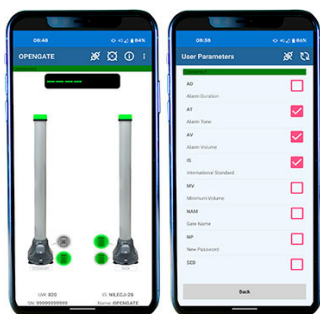

SCANNEZ POUR PLUS D'INFORMATIONS

OPENGATE CEIA

APPLICATION DE RÉGLAGE

Les paramètres de détection et signalisation peuvent être facilement réglés via l'application OPENGATE, utilisable sur smartphones ou tablettes basés sur les systèmes d'exploitation Android ou iOS.