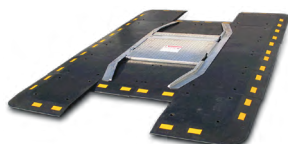

SecuScan SecuScan

SYSTÈME D'INSPECTION DES SOUS-VÉHICULES

- IMAGES À HAUTE RÉOLUTION ET EN COULEUR
- DÉTECTION AUTOMATIQUE DES OBJETS ÉTRANGERS (ANPR EN OPTION)
- TECHNOLOGIE DE ZOOM AVANT CONTINU POUR L'INSPECTION DES DÉTAILS LES PLUS FINS
- VUE DE L'ENSEMBLE DU TRAIN DE ROULEMENT (Y COMPRIS LES SEUILS DE PORTE / LES MARCHEPIEDS)

LE SECUSCAN MOBILE

Le système d'inspection sous véhicule SecuScan en version mobile est idéal pour les locations, les événements spéciaux et les démonstrations. Il est disponible avec deux types de rampes différentes : Le système SecuScan avec des patins en caoutchouc est simple à installer. Les patins en caoutchouc solides peuvent être fixé sur la surface de la route pour une installation semi-permanente. Le système SecuScan® avec des rampes en aluminium est encore plus facile à installer. Les rampes en aluminium sont légères et faciles à transporter pour un déploiement rapide. Elles sont idéales pour les événements spéciaux :

- Pour des contrôles de sécurité flexibles sur des sites d'inspection changeants
- Pour toutes les catégories de poids de véhicules et toutes les largeurs de voies

Système mobile à rampes en aluminium

Système mobile à rampes en caoutchouc

• CAMÉRA DE SCÈNE SECUSCAN

La caméra intégrée SecuScan Scene permet de créer une photo de la vue de dessus du véhicule pendant qu'il traverse la zone d'inspection. Grâce à cette solution, l'opérateur est en mesure de vérifier le toit des camions et autres véhicules pour détecter les contrebandiers et les personnes non autorisées qui tentent de se cacher.