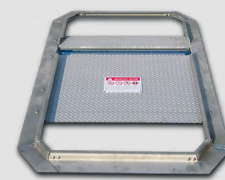

Système fixe à protection standard