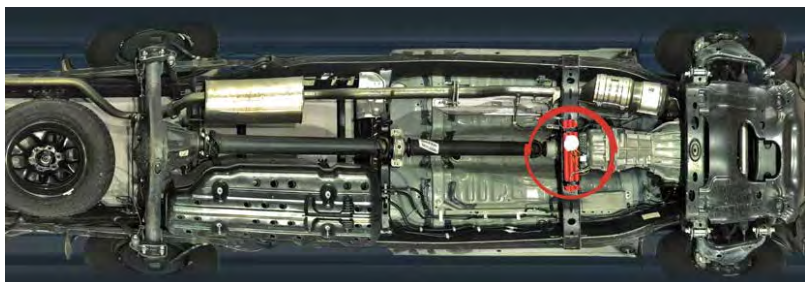

APPLICATIONS

Les systèmes SecuScan sont utilisés pour les portes des installations industrielles, des camps militaires, des bâtiments gouvernementaux, des postes frontières, des aéroports, des ports maritimes, des stades, des hôtels, des parkings, des prisons, etc.