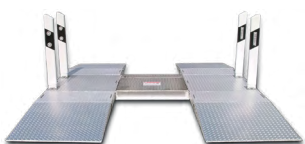

LE SECUSCAN MOBILE

Le système d'inspection sous véhicule SecuScan en version mobile est idéal pour les locations, les événements spéciaux et les démonstrations. Il est disponible avec deux types de rampes différentes : Le système SecuScan avec des patins en caoutchouc est simple à installer. Les patins en caoutchouc solides peuvent être fixé sur la surface de la route pour une installation semi-permanente. Le système SecuScan® avec des rampes en aluminium est encore plus facile à installer. Les rampes en aluminium sont légères et faciles à transporter pour un déploiement rapide. Elles sont idéales pour les événements spéciaux :

- Pour des contrôles de sécurité flexibles sur des sites d'inspection changeants
- Pour toutes les catégories de poids de véhicules et toutes les largeurs de voies

Système mobile à rampes en aluminium

Système mobile à rampes en caoutchouc

Station de scan mobile

LE SYSTÈME D'INSPECTION DES VÉHICULES SECUSCAN®, GRÂCE À SA TECHNOLOGIE DE BALAYAGE HAUTEMENT EFFICACE, PERMET DE DÉTECTER RAPIDEMENT ET FACILEMENT DES OBJETS DANGEREUX (EXPLOSIFS, DROGUES, MARCHANDISES DE CONTREBANDE, ETC.) ET DES PERSONNES CACHÉES, SANS RETARDER LE FLUX DE CIRCULATION AUX POINTS DE CONTRÔLE ET SANS METTRE EN DANGER LE PERSONNEL DE SÉCURITÉ EN TRAVAILLANT EN DEHORS D'UN POSTE DE CONTRÔLE PROTÉGÉ.

• CAMÉRA DE SCÈNE SECUSCAN

La caméra intégrée SecuScan Scene permet de créer une photo de la vue de dessus du véhicule pendant qu'il traverse la zone d'inspection. Grâce à cette solution, l'opérateur est en mesure de vérifier le toit des camions et autres véhicules pour détecter les contrebandiers et les personnes non autorisées qui tentent de se cacher.