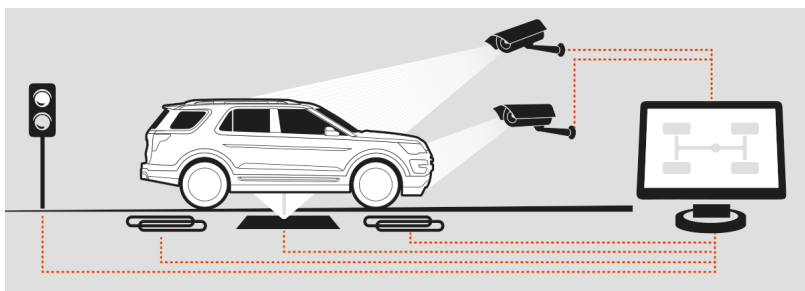

Le boîtier robuste offre la meilleure protection possible au système.

- Utilisé pour des inspections de sécurité sophistiquées en liaison avec un système complet de contrôle d'accès.
- Facile à installer - installation sur la route en moindre d'effort

Station de scan fixe

Système fixe à protection standard

Système fixe à protection lourde

SecuScan

SecuScan

DÉTECTION AUTOMATIQUE DES CORPS ÉTRANGERS

Le système SecuScan est équipé d'un algorithme de détection automatique d'objets étrangers qui permet de détecter des explosifs, des armes, des contrefandons, etc.

L'image RX récente est comparée à celle qui précède et toute différence trouvée sur l'image est mise en évidence en rouge pour l'opérateur.

APPLICATIONS

Les systèmes SecuScan sont utilisés pour les portes des installations industrielles, des camps militaires, des bâtiments gouvernementaux, des postes frontières, des aéroports, des ports maritimes, des stades, des hôtels, des parkings, des prisons, etc.

• CAMÉRA DE SCÈNE SECUSCAN

La caméra intégrée SecuScan Scene permet de créer une photo de la vue de dessus du véhicule pendant qu'il traverse la zone d'inspection. Grâce à cette solution, l'opérateur est en mesure de vérifier le toit des camions et autres véhicules pour détecter les contrebandiers et les personnes non autorisées qui tentent de se cacher.